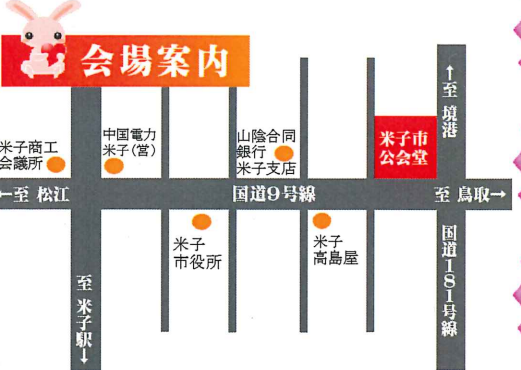

主催・お問い合わせ

NPO法人 鳥取青少年ピアサポート
まちの広場ののなファクトリー
Tel: 0857-30-1201

主催

NPO法人 鳥取青少年ピアサポート
(まちの広場ののなファクトリー)

鳥取市西品治863番地1

Tel: 0857-30-1201 Fax: 0857-30-1202